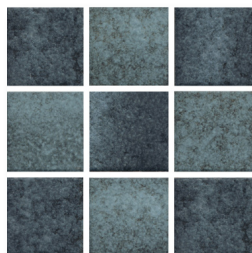

ABYSS  
ATLANTIS 2X2

CLOUD  
OCEAN BLUE 2X2

CLOUD  
PACIFIC BLUE 2X2

ABYSS  
TIKAL 2X2

ITALIAN SLATE  
MILAN 2X2

ITALIAN SLATE  
SAN MARINO 2X2

USPT  
COBALT BLUE 2X2

MOUNTAIN STONE  
BLUE GRAY 2X2

MOUNTAIN STONE  
GLOSS BLUE 2X2

MOUNTAIN STONE  
BLUE 2X2

USPT  
CARIBBEAN BLUE  
2X2

USPT  
BLACK 3X3

USPT  
CARIBBEAN BLUE  
3X3

USPT  
COBALT BLUE 3X3

USPT  
BLUE 3X3

CLOUD  
OCEAN BLUE 3X3