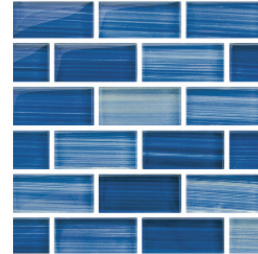

## GLASS TILE MOSAICS

AURORA BOREALIS  
MAGIC 1X2

LONDON  
WESTMINSTER 1X2

NIGHT LIFE  
SOUL 1X2

CONSTELLATIONS  
AQUARIUS 1X1

AURORA BOREALIS  
MARVEL 1X2

NIGHT LIFE  
BALLAD 1X2

MONET  
PARADISE 1X2