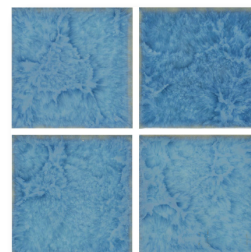

CLOUD
PACIFIC BLUE 3X3