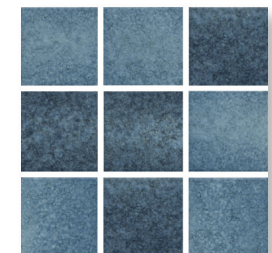

ABYSS  
ATLANTIS 2X2

CLOUD  
OCEAN BLUE 2X2

CLOUD  
PACIFIC BLUE 2X2

ABYSS  
TIKAL 2X2

ITALIAN SLATE  
MILAN 2X2

ITALIAN SLATE  
SAN MARINO 2X2

USPT  
COBALT BLUE 2X2

MOUNTAIN STONE  
BLUE GRAY 2X2

MOUNTAIN STONE  
GLOSS BLUE 2X2

MOUNTAIN STONE  
BLUE 2X2

USPT  
CARIBBEAN BLUE  
2X2

USPT  
BLACK 3X3

USPT  
CARIBBEAN BLUE  
3X3

USPT  
COBALT BLUE 3X3

USPT  
BLUE 3X3

CLOUD  
OCEAN BLUE 3X3