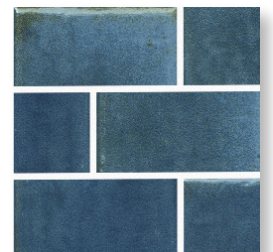

ABYSS  
ATLANTIS 2X2

CLOUD  
OCEAN BLUE 2X2

CLOUD  
PACIFIC BLUE 2X2

ABYSS  
TIKAL 2X2

ITALIAN SLATE  
MILAN 2X2

ITALIAN SLATE  
SAN MARINO 2X2

USPT  
COBALT BLUE 2X2

MOUNTAIN STONE  
BLUE GRAY 2X2

MOUNTAIN STONE  
GLOSS BLUE 2X2

MOUNTAIN STONE  
BLUE 2X2

USPT  
CARIBBEAN BLUE  
2X2

USPT  
BLACK 3X3

USPT  
CARIBBEAN BLUE  
3X3

USPT  
COBALT BLUE 3X3

USPT  
BLUE 3X3

CLOUD  
OCEAN BLUE 3X3

CLOUD  
LAKE BLUE 3X3

CLOUD  
PACIFIC BLUE 3X3

BEACHFRONT  
BALBOA 2X2 & 2X4  
BLEND