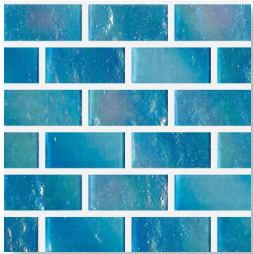

MOUNTAIN STONE  
GLOSS BLUE 2X2

MOUNTAIN STONE  
BLUE 2X2

USPT  
CARIBBEAN BLUE  
2X2

USPT  
BLACK 3X3

USPT  
CARIBBEAN BLUE  
3X3

USPT  
COBALT BLUE 3X3

USPT  
BLUE 3X3

CLOUD  
OCEAN BLUE 3X3

CLOUD  
LAKE BLUE 3X3

CLOUD  
PACIFIC BLUE 3X3

BEACHFRONT  
BALBOA 2X2 & 2X4  
BLEND

## GLASS TILE MOSAICS

AURORA BOREALIS  
MAGIC 1X2

LONDON  
WESTMINSTER 1X2

NIGHT LIFE  
SOUL 1X2

CONSTELLATIONS  
AQUARIUS 1X1

AURORA BOREALIS  
MARVEL 1X2

NIGHT LIFE  
BALLAD 1X2

MONET  
PARADISE 1X2