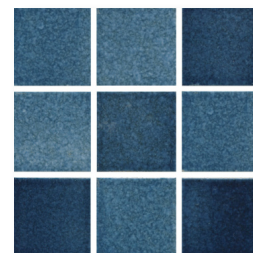

ABYSS  
ATLANTIS 2X2

CLOUD  
OCEAN BLUE 2X2

CLOUD  
PACIFIC BLUE 2X2

ABYSS  
TIKAL 2X2

ITALIAN SLATE  
MILAN 2X2

ITALIAN SLATE  
SAN MARINO 2X2

USPT  
COBALT BLUE 2X2

MOUNTAIN STONE  
BLUE GRAY 2X2

MOUNTAIN STONE  
GLOSS BLUE 2X2

MOUNTAIN STONE  
BLUE 2X2

USPT  
CARIBBEAN BLUE  
2X2

USPT  
BLACK 3X3

USPT  
CARIBBEAN BLUE  
3X3

USPT  
COBALT BLUE 3X3

USPT  
BLUE 3X3

CLOUD  
OCEAN BLUE 3X3