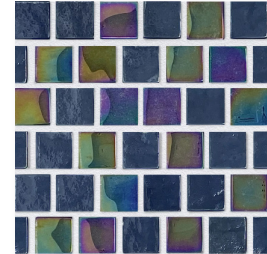

MOUNTAIN STONE  
GLOSS BLUE 2X2

MOUNTAIN STONE  
BLUE 2X2

USPT  
CARIBBEAN BLUE  
2X2

USPT  
BLACK 3X3

USPT  
CARIBBEAN BLUE  
3X3

USPT  
COBALT BLUE 3X3

USPT  
BLUE 3X3

CLOUD  
OCEAN BLUE 3X3

## GLASS TILE MOSAICS

AURORA BOREALIS  
MAGIC 1X2

LONDON  
WESTMINSTER 1X2

NIGHT LIFE  
SOUL 1X2

CONSTELLATIONS  
AQUARIUS 1X1

AURORA BOREALIS  
MARVEL 1X2

NIGHT LIFE  
BALLAD 1X2

MONET  
PARADISE 1X2