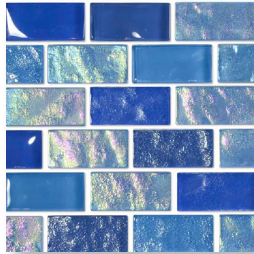

MOUNTAIN STONE  
GLOSS BLUE 2X2

MOUNTAIN STONE  
BLUE 2X2

USPT  
CARIBBEAN BLUE  
2X2

USPT  
BLACK 3X3

USPT  
CARIBBEAN BLUE  
3X3

USPT  
COBALT BLUE 3X3

USPT  
BLUE 3X3

CLOUD  
OCEAN BLUE 3X3

## GLASS TILE MOSAICS

AURORA BOREALIS  
MAGIC 1X2

LONDON  
WESTMINSTER 1X2

NIGHT LIFE  
SOUL 1X2

CONSTELLATIONS  
AQUARIUS 1X1

AURORA BOREALIS  
MARVEL 1X2

NIGHT LIFE  
BALLAD 1X2

MONET  
PARADISE 1X2