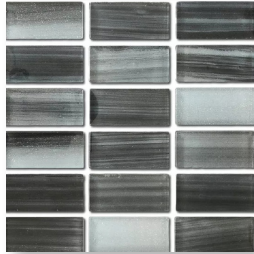

ABYSS  
ATLANTIS 2X2

CLOUD  
OCEAN BLUE 2X2

CLOUD  
PACIFIC BLUE 2X2

ABYSS  
TIKAL 2X2

ITALIAN SLATE  
MILAN 2X2

ITALIAN SLATE  
SAN MARINO 2X2

USPT  
COBALT BLUE 2X2

MOUNTAIN STONE  
BLUE GRAY 2X2

MOUNTAIN STONE  
GLOSS BLUE 2X2

MOUNTAIN STONE  
BLUE 2X2

USPT  
CARIBBEAN BLUE  
2X2

USPT  
BLACK 3X3

USPT  
CARIBBEAN BLUE  
3X3

USPT  
COBALT BLUE 3X3

USPT  
BLUE 3X3

CLOUD  
OCEAN BLUE 3X3

CLOUD  
LAKE BLUE 3X3

CLOUD  
PACIFIC BLUE 3X3

BEACHFRONT  
BALBOA 2X2 & 2X4  
BLEND

## GLASS TILE MOSAICS

AURORA BOREALIS  
MAGIC 1X2

LONDON  
WESTMINSTER 1X2

NIGHT LIFE  
SOUL 1X2

CONSTELLATIONS  
AQUARIUS 1X1

AURORA BOREALIS  
MARVEL 1X2

NIGHT LIFE  
BALLAD 1X2

MONET  
PARADISE 1X2