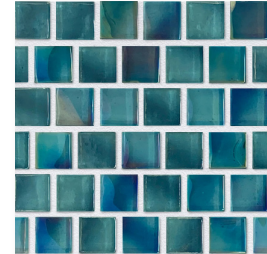

MOUNTAIN STONE  
GLOSS BLUE 2X2

MOUNTAIN STONE  
BLUE 2X2

USPT  
CARIBBEAN BLUE  
2X2

USPT  
BLACK 3X3

USPT  
CARIBBEAN BLUE  
3X3

USPT  
COBALT BLUE 3X3

USPT  
BLUE 3X3

CLOUD  
OCEAN BLUE 3X3

## GLASS TILE MOSAICS

AURORA BOREALIS  
MAGIC 1X2

LONDON  
WESTMINSTER 1X2

NIGHT LIFE  
SOUL 1X2

CONSTELLATIONS  
AQUARIUS 1X1

AURORA BOREALIS  
MARVEL 1X2

NIGHT LIFE  
BALLAD 1X2

MONET  
PARADISE 1X2