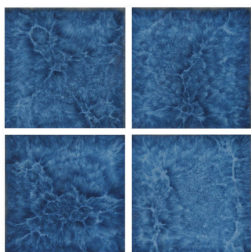

ABYSS  
ATLANTIS 2X2

CLOUD  
OCEAN BLUE 2X2

CLOUD  
PACIFIC BLUE 2X2

ABYSS  
TIKAL 2X2

ITALIAN SLATE  
MILAN 2X2

ITALIAN SLATE  
SAN MARINO 2X2

USPT  
COBALT BLUE 2X2

MOUNTAIN STONE  
BLUE GRAY 2X2

MOUNTAIN STONE  
GLOSS BLUE 2X2

MOUNTAIN STONE  
BLUE 2X2

USPT  
CARIBBEAN BLUE  
2X2

USPT  
BLACK 3X3

USPT  
CARIBBEAN BLUE  
3X3

USPT  
COBALT BLUE 3X3

USPT  
BLUE 3X3

CLOUD  
OCEAN BLUE 3X3

CLOUD  
LAKE BLUE 3X3

CLOUD  
PACIFIC BLUE 3X3

BEACHFRONT  
BALBOA 2X2 & 2X4  
BLEND