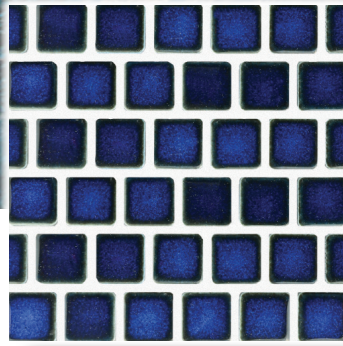

## COBALT BLUE

1X1

3X3

### SHADE VARIATION