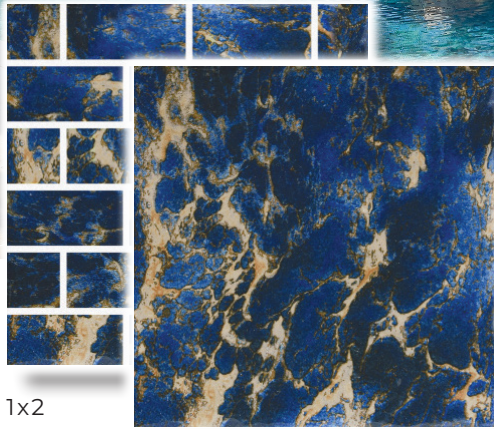

PORCELAIN TILE

CARIBBEAN

AQUABELLA

POOL TILE | PAVERS & COPING | ACCESSORIES | POOL FINISHES

GRAND CAYMAN

1x2

6x6

NEVIS

| SIZE | SF/SHEET | SF/CARTON |
|------|----------|-----------|
| 1x2 | 0.5 | 6 |

SIZES AVAILABLE

| SIZE | AVAILABILITY |
|----------|-------------------------------------|
| 1X1 | <input type="checkbox"/> |
| 1X2 | <input checked="" type="checkbox"/> |
| 2X2 | <input type="checkbox"/> |
| 3X3 | <input type="checkbox"/> |
| 6X6 | <input checked="" type="checkbox"/> |
| 6X6 SBN | <input checked="" type="checkbox"/> |
| 6X6 DECO | <input type="checkbox"/> |
| 6X12 | <input type="checkbox"/> |
| 6X24 | <input type="checkbox"/> |
| 12X24 | <input type="checkbox"/> |