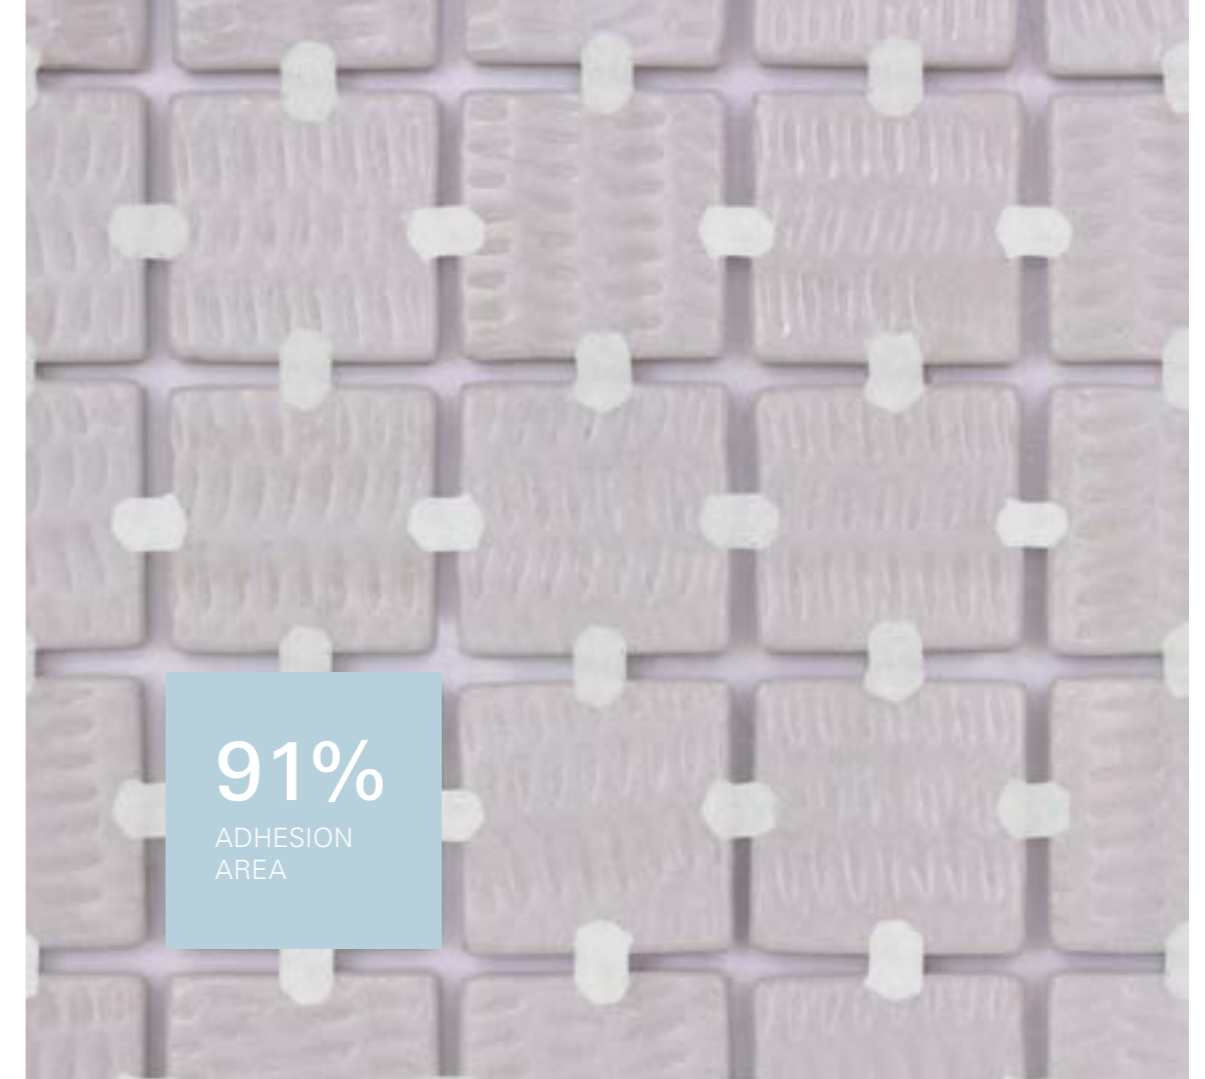

PVC.

Polyvinyl Chloride.