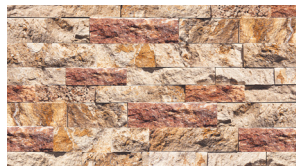

IVORY

MALIBU

MESA

MIDNIGHT

MONTEREY

PLATEAU

SAGE

SCABOS

SHELL STONE

SIERRA

SILVER

TAHOE

TUCSON

VALENCIA

YOSEMITE

**CORNER PIECES AVAILABLE
FOR ALL COLORS.**