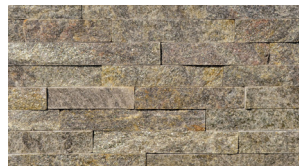

IVORY

MALIBU

MESA

MIDNIGHT

MONTEREY

PLATEAU

SAGE

SCABOS

SHELL STONE

SIERRA

SILVER

TAHOE

TUCSON

VALENCIA

YOSEMITE

**CORNER PIECES AVAILABLE
FOR ALL COLORS.**